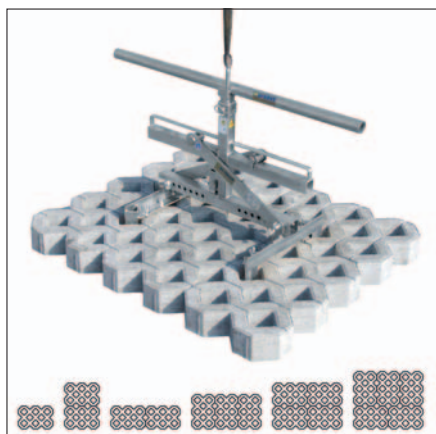

## Trittstufenversetzzange TSV

Universal-Versetzzange durch großen verstellbaren Öffnungsbereich.  
Geeignet für Trittstufen, Bordsteine, Randwinkel, L-Steine und dergleichen.

- Einhängöse für Kranhaken.
- Halbautomatisch – zur manuellen Umschaltung von „voll“ auf „leer“.
- Handtragegriff.
- Tragegriff je nach Platzverhältnissen um 90° drehbar.
- Austauschbare Gummimetallschienen.
- Galvanisch verzinkt.

TSV

Typ	Backenlänge (mm)	Eintauchtiefe (mm)	Eigengewicht (kg)	Greifbereich (mm)	Tragfähigkeit/WLL (kg)	Best.-Nr.
TSV	200	125	19	70 – 500	250	53100130

6

## Rasengitter Verlegezange RGV

Verlegezange für Rasengittersteine, universell einsetzbar durch austauschbare Adapter.

Typ RGV-9/9 für Rasengittersteine 60 x 40 cm, Lochmaß 9 x 9 cm.  
Verlegt 1 bis 5 Steine gleichzeitig.  
Andere Adapter auf Anfrage.

- Wechselautomatik, vollautomatische Umschaltung von „voll“ auf „leer“.
- Einhängöse für Kranhaken, Handtragegriff, um 90 Grad drehbar.
- Anschraubmöglichkeit für Adapter – nicht kompatibel mit TSV.
- Durch galvanische Verzinkung dauerhafter Oberflächenschutz.